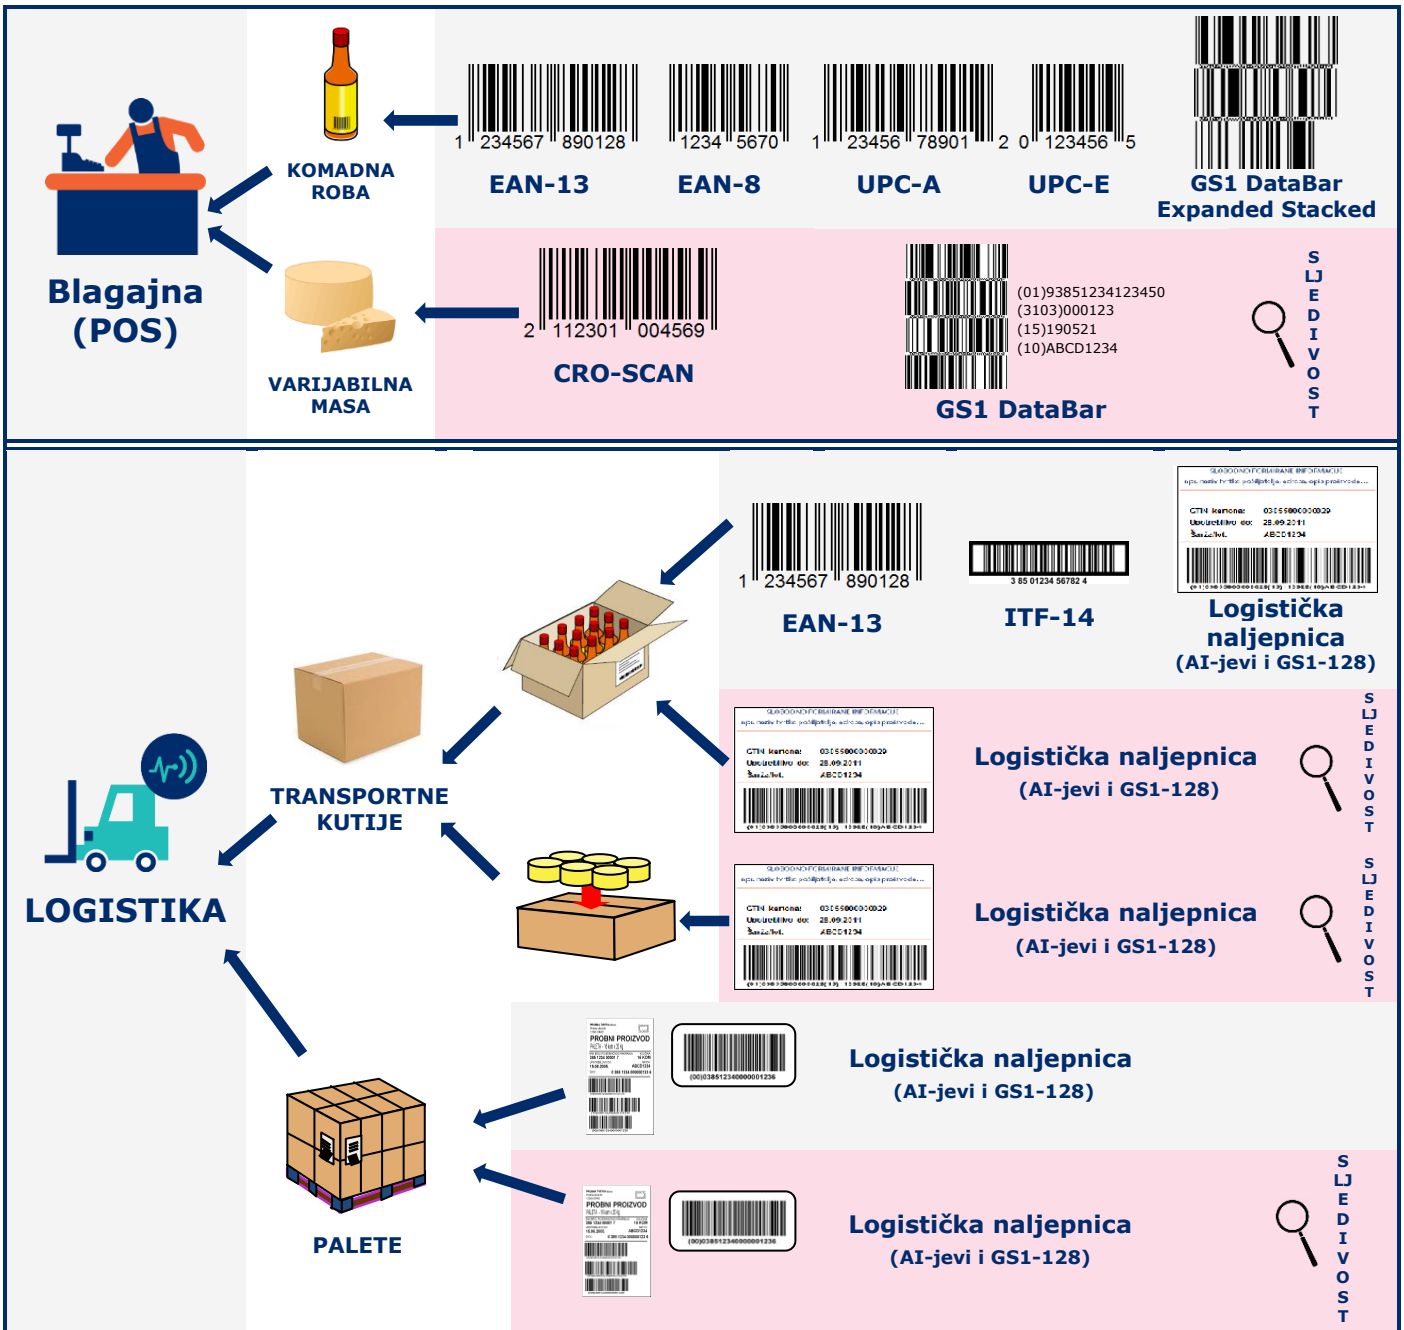

Osnovni pojmovi

Komadna roba
(egalizirana težina)

Roba s varijabilnom masom
(meso, riba, sirevi, voće i povrće)

NAJČEŠĆI GS1 IDENTIFIKACIJSKI KLJUČEVI

GTIN
- proizvodi, transp. kutije -

CRO-SCAN
- varijabilna masa -

SSCC
- palete -

SIMBOLOGIJE

EAN-13 / EAN-8 UPC-A / UPC-E

GS1-128 ITF-14

GS1 DataMatrix GS1 DataBar

itd.

Primjer: GTIN - Globalni broj trgovačke jedinice

IT zapis kao 14 znamenasti niz:

0	3	8	5	1	2	3	4	5	6	7	8	9	3
---	---	---	---	---	---	---	---	---	---	---	---	---	---

Vodeća nula dodaje se samo u IT zapisu, ali ne i prilikom tiskanja EAN-13 barkoda

barkod (crtični kod) u EAN-13 simnologiji

GS1 identifikacijski ključ (GTIN)

Kako označiti ...

Vrste paleta

**Homogena
(potpuno popunjena)**

**Homogena
(djelomično popunjena)**

**Mješovita
(standarda)**

**Mješovita
(nestandardna)**

Označavanje paleta